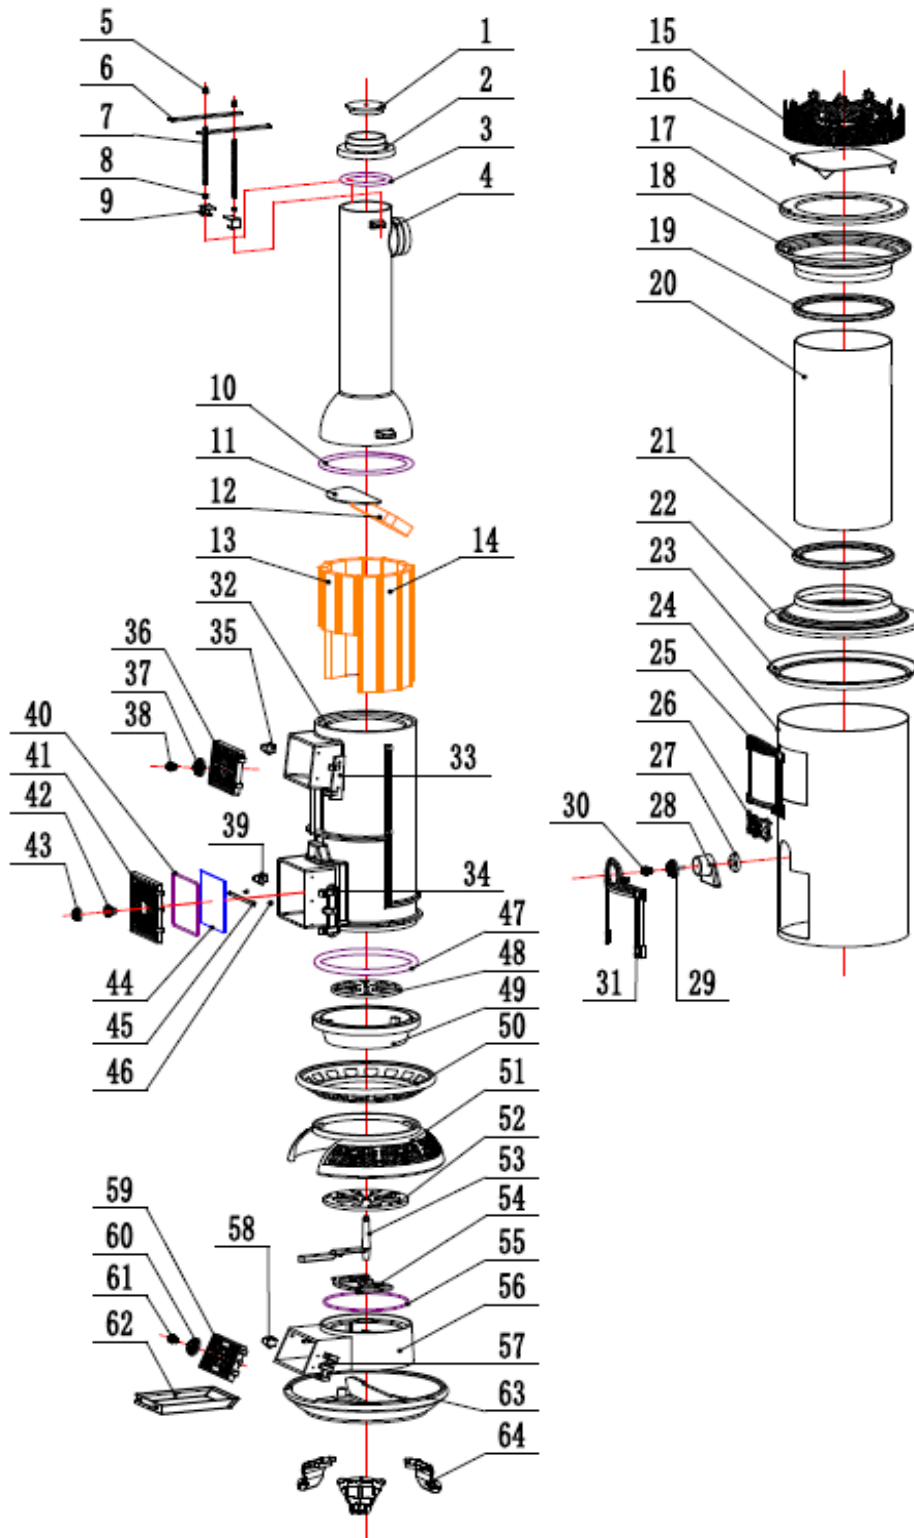

# Classic

Westbo of Sweden

| Number on exploded view | Partno   | Description (SWE)                |
|-------------------------|----------|----------------------------------|
| 1                       | 10050125 | Röklock Classic                  |
| 2                       | 10050126 | Topp adapter Classic             |
| 3                       | 10050127 | Packning rökrör Classic          |
| 4                       | 10050128 | Rökrör Classic                   |
| 5                       | 10050129 | Kulmutter M8                     |
| 6                       | 10050130 | Plattjärn Classic                |
| 7                       | 10050131 | M8 gängstång                     |
| 8                       | 10050132 | M8 mutter                        |
| 9                       | 10050133 | Bygel                            |
| 10                      | 10050134 | Tätninglist 18mm Classic         |
| 11                      | 10050135 | Rökvändare gjutjärn Classic      |
| 12                      | 10050136 | Vermiculite rökvändare Classic   |
| 13                      | 10050137 | Tegel kort Classic               |
| 14                      | 10050138 | Tegel lång Classic               |
| 15                      | 09001001 | Westbo Classic krona svart       |
| 16                      | 10001003 | Tak strålpåt värmdeskydd Classic |
| 17                      | 10050139 | Ring för krona Classic           |
| 18                      | 10050140 | Topp ring Classic                |
| 19                      | 10050141 | Small ring Classic               |
| 20                      | 10050142 | Plåtsvep övre Classic            |
| 21                      | 10050143 | Small ring Classic               |
| 22                      | 10050144 | Stor ring Classic                |
| 23                      | 10050145 | Stor small ring Classic          |
| 24                      | 10050146 | Plåtsvep nedre Classic           |
| 25                      | 10050147 | Övre ram Classic                 |
| 26                      | 10050148 | Westbo Classic skylt Classic     |
| 27                      | 10050149 | Inrespjäll Classic               |
| 28                      | 10050150 | Spjällhus Classic                |
| 29                      | 10050151 | Spjäll M8 Classic                |
| 30                      | 10050152 | Knopp M8 Classic                 |
| 31                      | 10050153 | Nedre ram Classic                |
| 32                      | 10050154 | Brännkammare Classic             |
| 33                      | 10050155 | Övregångjärn Classic             |
| 34                      | 10050156 | Nedregångjärn Classic            |
| 35                      | 10050157 | Lås Classic                      |
| 36                      | 10050158 | Ben Classic                      |
| 37                      | 10050159 | Spjäll M6 Classic                |